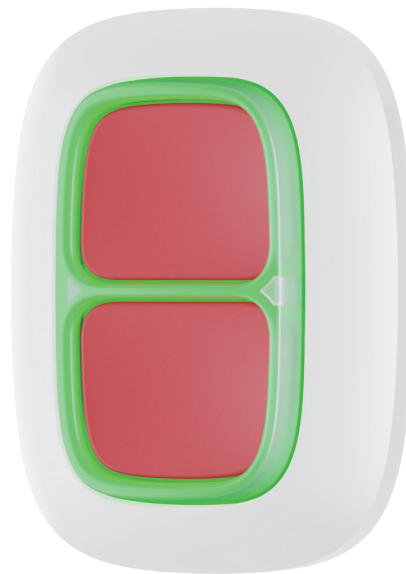

# DoubleButton

DoubleButton to bezprzewodowe urządzenie napadowe do wysyłania zweryfikowanych zdarzeń do centrum odbioru alarmów. Posiada zarówno fizyczną, jak i systemową ochronę przed przypadkowymi naciśnięciami. DoubleButton może być używany jako brelok lub mocowany na powierzchni.

zgodność z PD 6662

Korpus IP55

Ochrona przed fałszywymi alarmami

Uchwyt na Button/DoubleButton jest sprzedawany oddzielnie

## Zawsze we właściwym miejscu

Użyj specjalnie zaprojektowanego uchwytu, aby dyskretnie zamocować DoubleButton. Połączenie bezprzewodowe ułatwia ukrycie urządzenia we wnętrzu kasy fiskalnej lub szuflady biurka.

## Zero fałszywych alarmów

DoubleButton to urządzenie zgodne ze standardem PD 6662. Posiada dwa przyciski który należy nacisnąć jednocześnie, aby wywołać alarm. Dwa przyciski w rzędzie wykonane zostały w inny sposób, należy aktywować je aby potwierdzić zdarzenie napadowe. Plastikowa przegroda zapobiega przypadkowemu naciśnięciu podczas przenoszenia DoubleButton w kieszeni lub torbie.